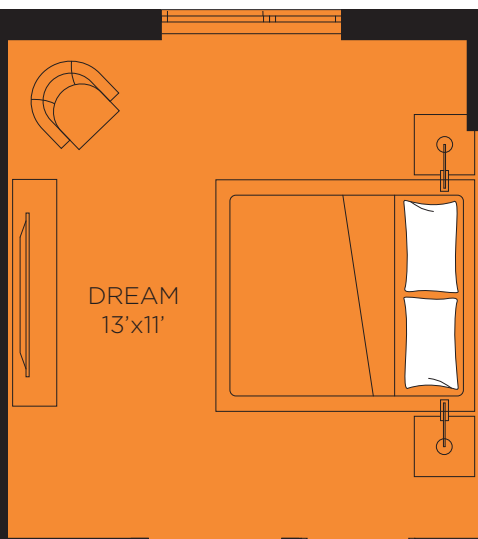

RELAX
12'x11'

DREAM
13'x11'

COOK
12'x14'

WIC

AHU

UTIL

CLEANSE